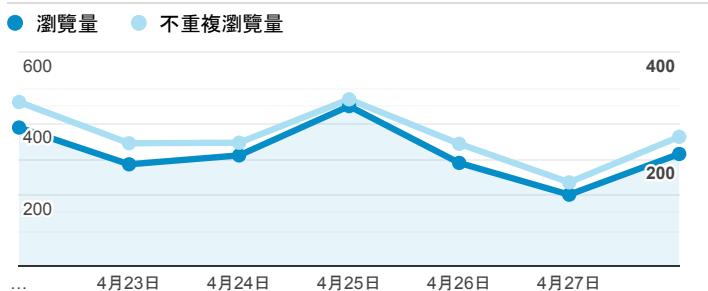

報表02_流量

2019年4月22日 - 2019年4月28日

所有使用者
100.00% 個工作階段

瀏覽量和平均網頁停留時間

瀏覽量和造訪

瀏覽量和不重複瀏覽量

造訪和瀏覽量 (依 來源/媒介 分組)

來源/媒介	工作階段	瀏覽量
google / organic	507	932
(direct) / (none)	320	611
tku.edu.tw / referral	175	287
sls.tku.edu.tw / referral	58	287
tw.search.yahoo.com / referral	11	15
servicelearning.sa.tku.edu.tw / referral	8	17
ee.tku.edu.tw / referral	7	9
enroll.tku.edu.tw / referral	7	25
i.lanyang.tku.edu.tw / referral	6	11
dvlp.www.tku.edu.tw / referral	4	4

造訪和新造訪率 (依 服務供應商 分組)

服務供應商	工作階段	瀏覽量
taipei taiwan	328	715
hinet taiwan	186	353
taiwan mobile co. ltd.	95	170
tamkang university	77	185
far eastone telecommunication co. ltd.	65	100
vibo telecom inc.	57	99
tfn media co. ltd.	49	109
taiwan fixed network co. ltd.	38	94
kbro co. ltd.	24	35
panchiao taipei hsien taiwan	24	32