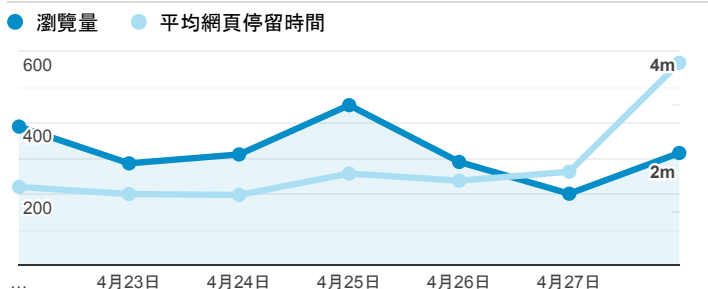

報表02_流量

2019年4月22日 - 2019年4月28日

所有使用者
100.00% 個工作階段

瀏覽量和平均網頁停留時間

瀏覽量和造訪

瀏覽量和不重複瀏覽量

造訪和瀏覽量 (依 來源/媒介 分組)

來源/媒介	工作階段	瀏覽量
google / organic	507	932
(direct) / (none)	320	611
tku.edu.tw / referral	175	287
sls.tku.edu.tw / referral	58	287
tw.search.yahoo.com / referral	11	15
servicelearning.sa.tku.edu.tw / referral	8	17
ee.tku.edu.tw / referral	7	9
enroll.tku.edu.tw / referral	7	25
i.lanyang.tku.edu.tw / referral	6	11
dvlp.www.tku.edu.tw / referral	4	4

造訪和新造訪率 (依 服務供應商 分組)

服務供應商	工作階段	瀏覽量
taipei taiwan	328	715
hinet taiwan	186	353
taiwan mobile co. ltd.	95	170
tamkang university	77	185
far eastone telecommunication co. ltd.	65	100
vibo telecom inc.	57	99
tfn media co. ltd.	49	109
taiwan fixed network co. ltd.	38	94
kbro co. ltd.	24	35
panchiao taipei hsien taiwan	24	32