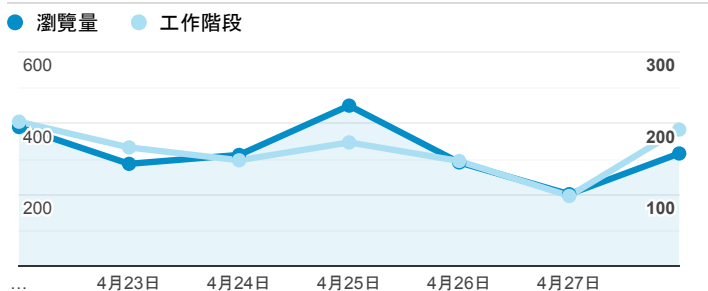

報表02_流量

2019年4月22日 - 2019年4月28日

所有使用者
100.00% 個工作階段

瀏覽量和平均網頁停留時間

瀏覽量和造訪

瀏覽量和不重複瀏覽量

造訪和瀏覽量 (依 來源/媒介 分組)

來源/媒介	工作階段	瀏覽量
google / organic	507	932
(direct) / (none)	320	611
tku.edu.tw / referral	175	287
sls.tku.edu.tw / referral	58	287
tw.search.yahoo.com / referral	11	15
servicelearning.sa.tku.edu.tw / referral	8	17
ee.tku.edu.tw / referral	7	9
enroll.tku.edu.tw / referral	7	25
i.lanyang.tku.edu.tw / referral	6	11
dvlp.www.tku.edu.tw / referral	4	4

造訪和新造訪率 (依 服務供應商 分組)

服務供應商	工作階段	瀏覽量
taipei taiwan	328	715
hinet taiwan	186	353
taiwan mobile co. ltd.	95	170
tamkang university	77	185
far eastone telecommunication co. ltd.	65	100
vibo telecom inc.	57	99
tfn media co. ltd.	49	109
taiwan fixed network co. ltd.	38	94
kbro co. ltd.	24	35
panchiao taipei hsien taiwan	24	32